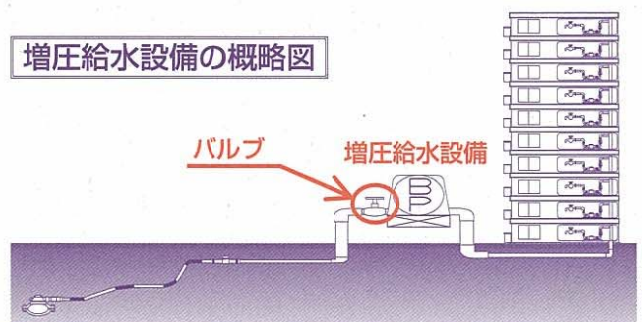

増圧給水設備の概略図

お問合せ先について

水道局お客さまサービスセンター

水道全般に関するお問合せは、
水道局お客さまサービスセンターへ
(365日・24時間受け付け)

TEL 847-6262
FAX 848-4281