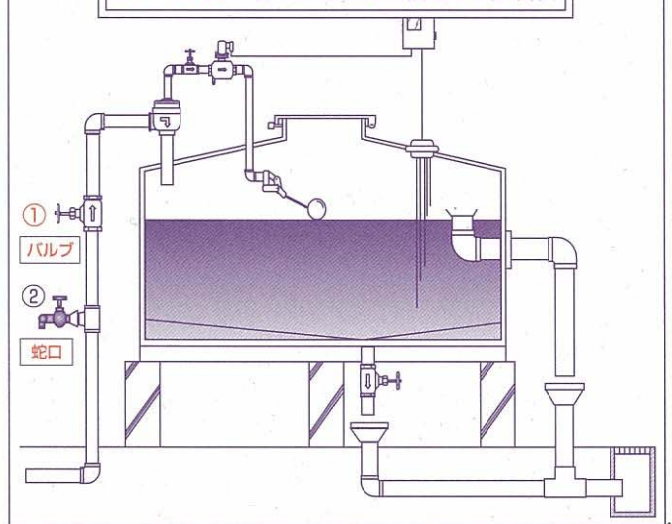

★受水槽内に水が残っている間は水道をお使いいただけますが、受水槽内の水を使い切ると水が出なくなります。あらかじめご了承ください。また、管理を委託されている場合は、恐れ入りますが委託会社等への事前連絡をお願いします。

★受水槽へ濁り水が入らないようにバルブの閉止をお願いします。

管理会社や管理人の方へ

★水道局作業に伴い、「濁り水」が発生する場合があります。濁り水を受水槽に入れられないために、お手数ですが、受水槽の定期清掃などに使用されているバルブを閉止して流入の停止をお願いします。

濁り水を入れないためのバルブ操作

1. 表面の予定日欄に記載している開始時間前に①のバルブをしめてください。
2. 終了時間後、②の蛇口をあけてください。
3. ②の蛇口から水が出ます。しばらくの間（にごりが取れるまで）水を流してください。
4. にごりが取れたら、②の蛇口をしめてください。
5. ①のバルブをあけてください。

お手数ですが、ご協力
お願いします!!

標準的な受水槽の断面と受水槽周りの配管例