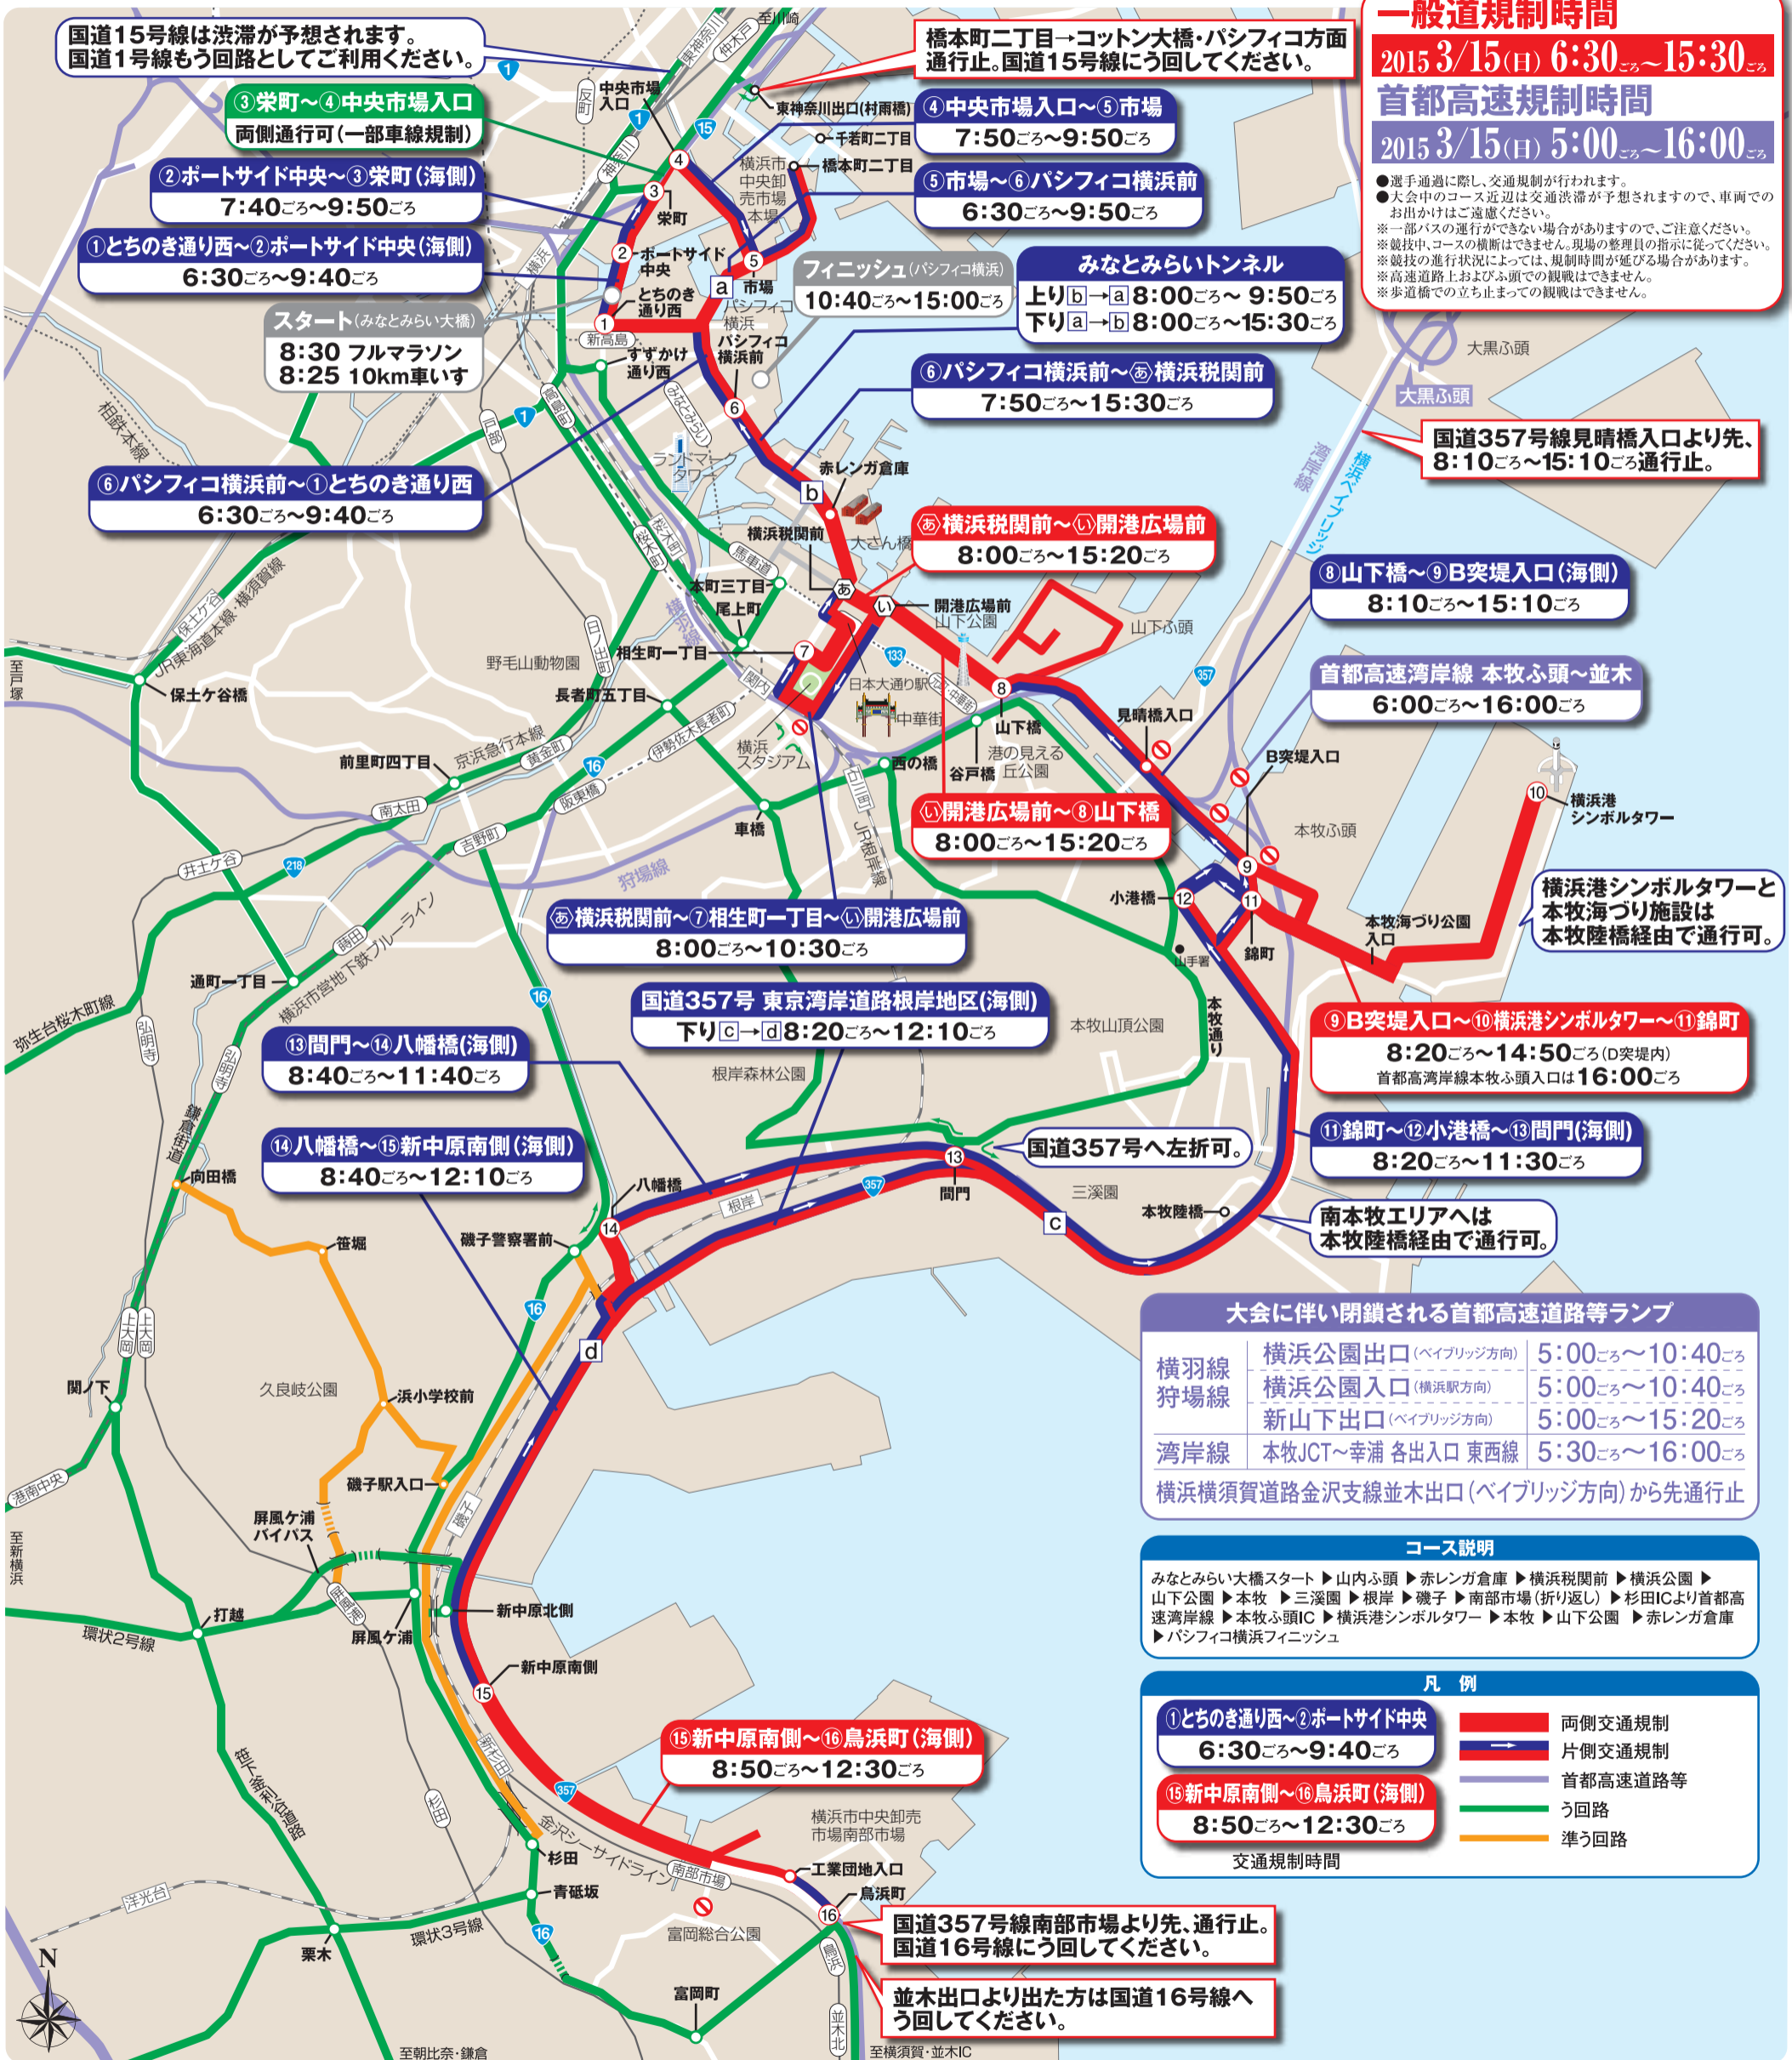

交通規制のお知らせ

当日は混雑が予想されますので、公共交通機関をご利用ください。

ご協力をお願いします。

※車でのご通行にはう回路(緑、橙)をご利用ください。
交通規制中はコースの横断はできませんのでご了承ください。

YOKOHAMA 2015 MARATHON 横浜マラソン

2015 3/15(日) **8:25 10km車いす**
8:30 フルマラソン
みなとみらい大橋スタート～横浜市内～パシフィック横浜フィニッシュ 42.195km

一般道規制時間
2015 3/15(日) 6:30ごろ～15:30ごろ

首都高速規制時間
2015 3/15(日) 5:00ごろ～16:00ごろ

●選手通過に際し、交通規制が行われます。
●大会中のコース近辺は交通渋滞が予想されますので、車両でのお出かけはご注意ください。
※一部バスの運行ができない場合がありますので、ご注意ください。
※競技中、コースの横断はできません。現場の整理員の指示に従ってください。
※競技の進行状況によっては、規制時間が延びる場合があります。
※高速道路上およびふ頭での観戦はできません。
※歩道橋での立ち止まってる観戦はできません。

国道357号線見晴橋入口より先、8:10ごろ～15:10ごろ通行止。

横浜港シンボルタワーと本牧海づり施設は本牧陸橋経由で通行可。

9 B突堤入口～10横浜港シンボルタワー～11錦町 8:20ごろ～14:50ごろ (D突堤内) 首都高湾岸線本牧ふ頭入口は16:00ごろ

11錦町～12小港橋～13間門(海側) 8:20ごろ～11:30ごろ

南本牧エリアへは本牧陸橋経由で通行可。

大会に伴い閉鎖される首都高速道路等ランプ

横羽線	横浜公園出口(ベイブリッジ方向)	5:00ごろ～10:40ごろ
狩場線	横浜公園入口(横浜駅方向)	5:00ごろ～10:40ごろ
	新山下出口(ベイブリッジ方向)	5:00ごろ～15:20ごろ
湾岸線	本牧JCT～幸浦 各出入口 東西線	5:30ごろ～16:00ごろ

横浜横須賀道路金沢支線並木出口(ベイブリッジ方向)から先通行止

コース説明

みなとみらい大橋スタート▶山内ふ頭▶赤レンガ倉庫▶横浜税関前▶横浜公園▶山下公園▶本牧▶三溪園▶根岸▶磯子▶南部市場(折り返し)▶杉田ICより首都高湾岸線▶本牧ふ頭IC▶横浜港シンボルタワー▶本牧▶山下公園▶赤レンガ倉庫▶パシフィック横浜フィニッシュ

国道357号線南部市場より先、通行止。国道16号線にう回してください。

並木出口より出た方は国道16号線へう回してください。

見破れ!!オレオレ
電話でお金を要求する
息子はサギ!

見破れ オレオレ詐欺
電話でお金を要求する息子はサギ!
息子などに電話をかけて確認しよう!!
家族だけで通じる合言葉を決めておいて!!

交通規制に関する問い合わせ先
[受付時間]年中無休8:00～21:00

大会全般に関する問い合わせ先
[受付時間]平日及び3/14 9:30～17:00
3/15 6:00～16:00

ホームページ <http://www.yokohamamarathon.jp/2015/>

TEL 045-664-2525 横浜市コールセンター
TEL 045-651-0666 横浜マラソン組織委員会事務局

マラソンに伴う交通渋滞情報は (財)日本道路交通情報センター TEL 050-3369-6614