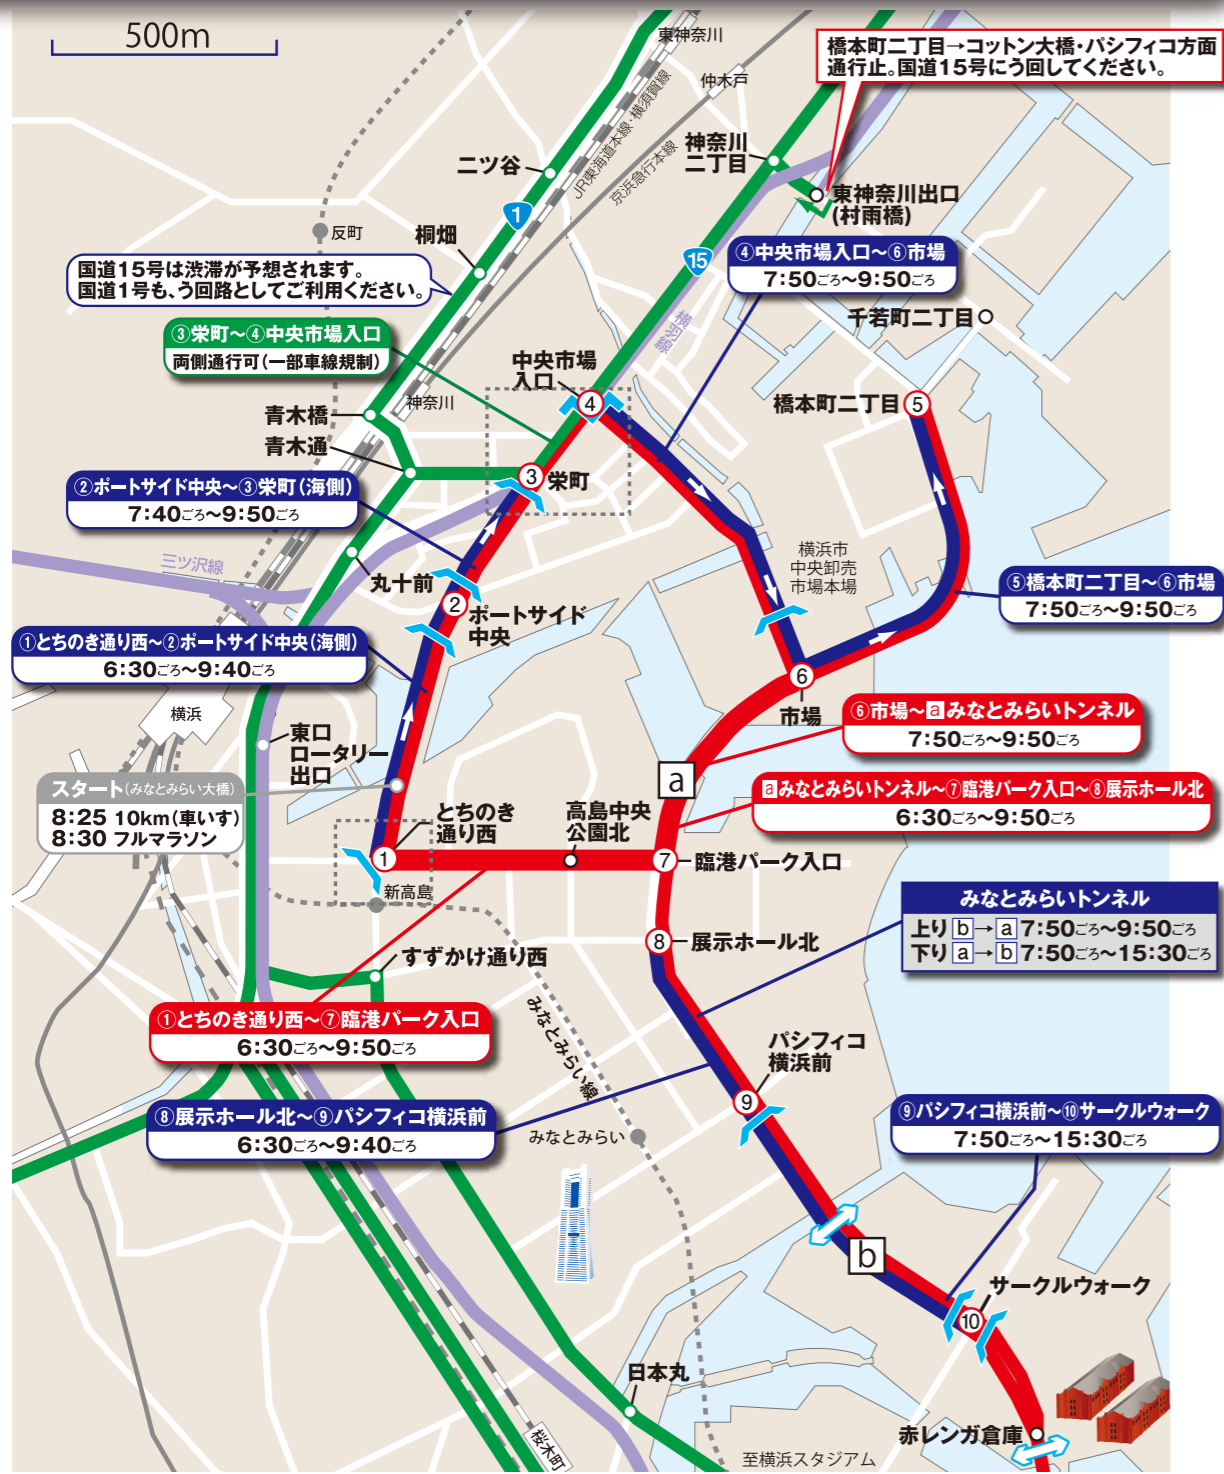

拡大詳細図

横浜駅東口・みなとみらい周辺拡大図