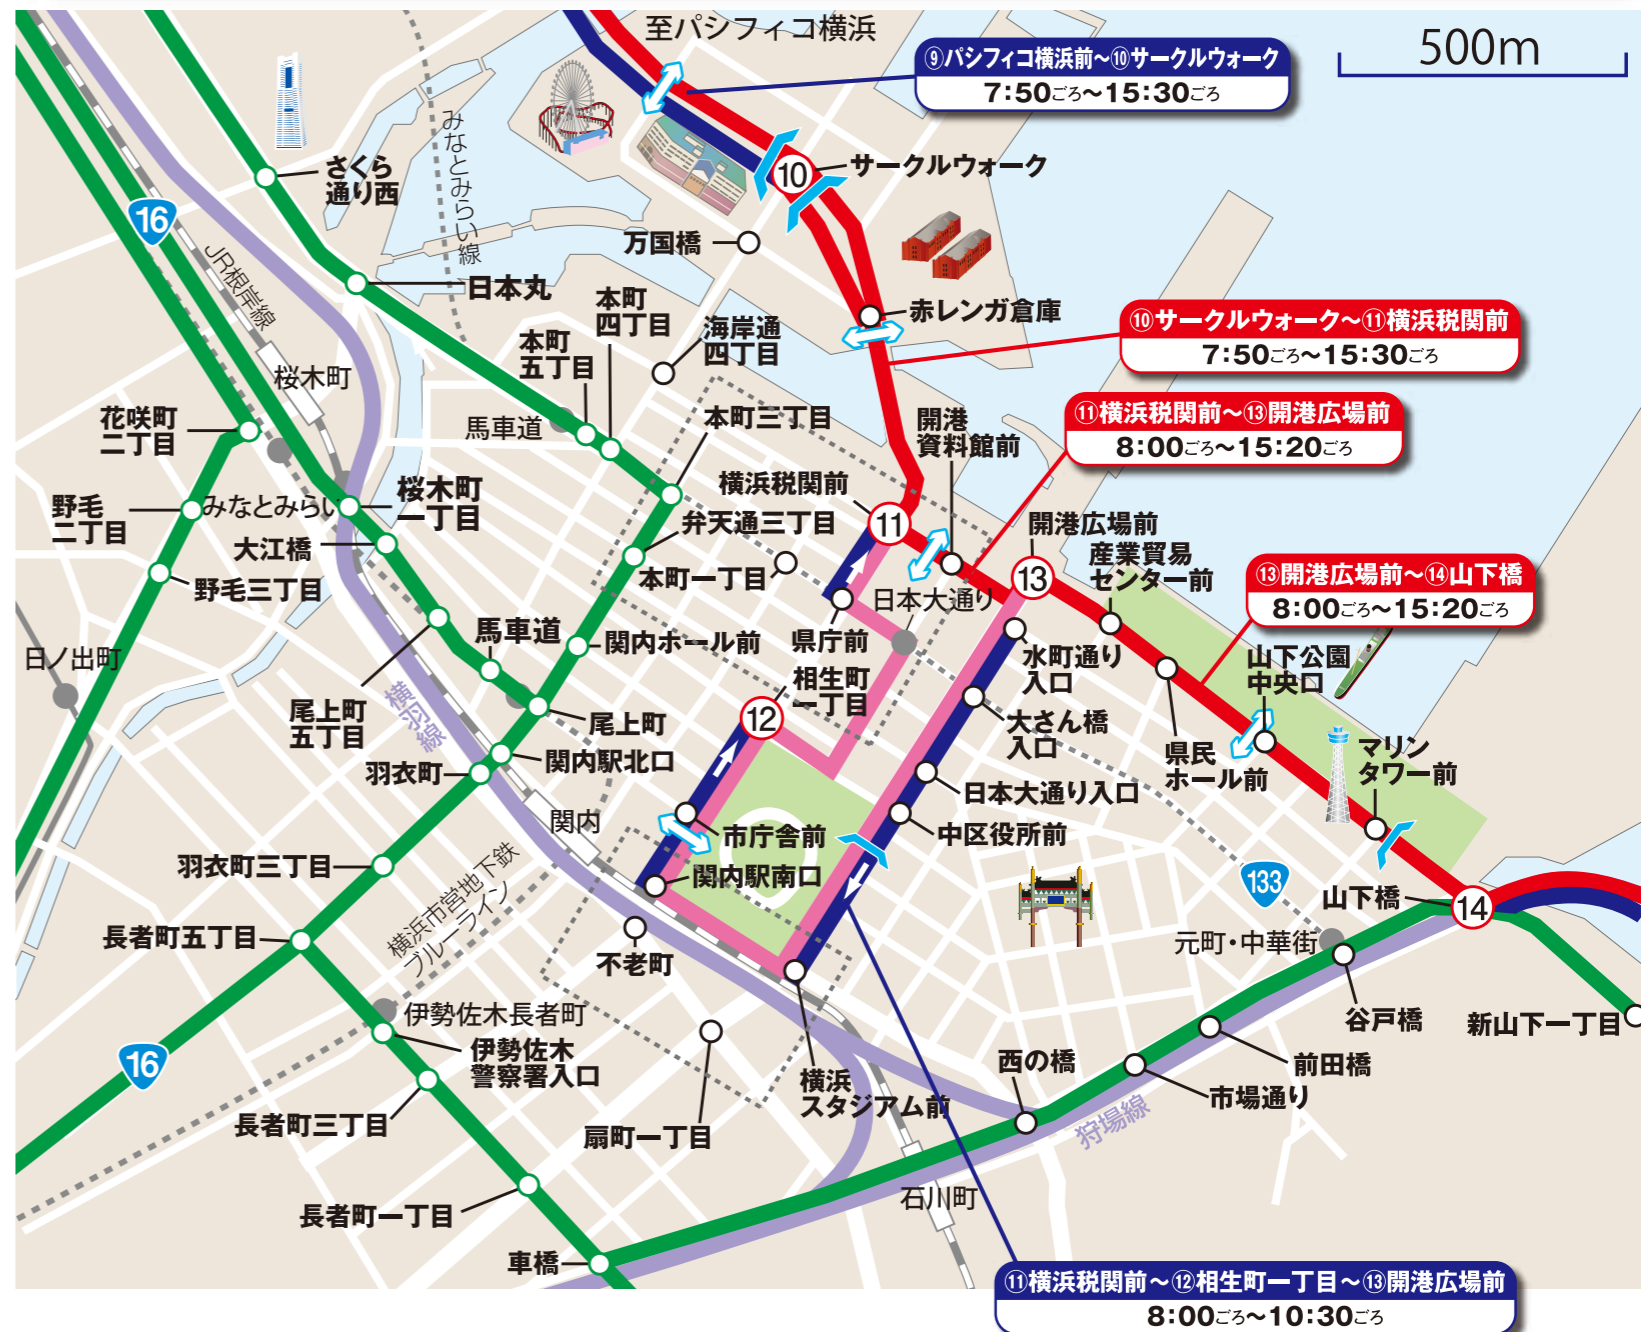

横浜赤レンガ倉庫・山下公園、横浜スタジアム・横浜中華街周辺拡大図